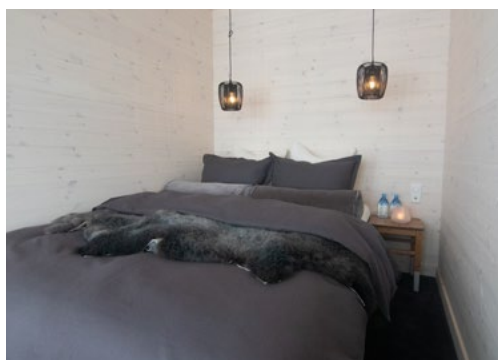

GLATTANEL PLUSST

Kalkvoks