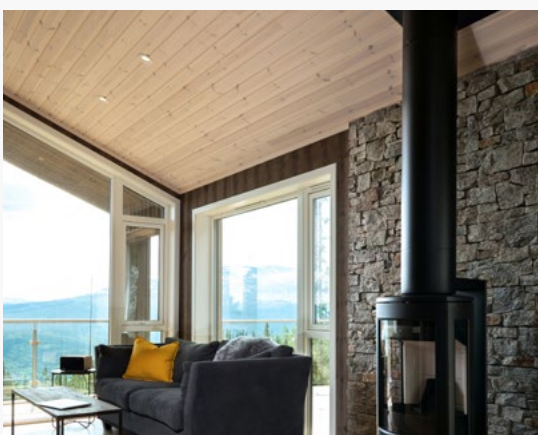

Tak: Kalkvoks