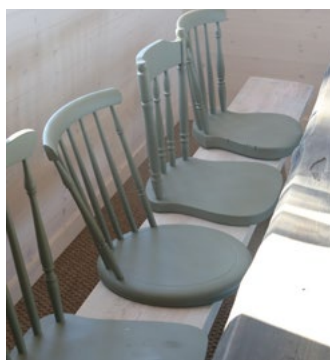

GLATTANEL PLUSST

Kalkvoks