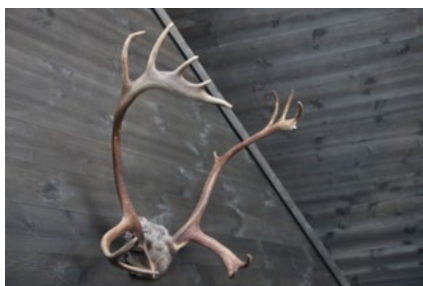

I Trollheimen på Oppdal har et gammelt gårdstun fra 1800-tallet blitt oppgradert av Halvor Bakke og gjengen i Eventyrlig oppussing. Den gamle bygningen ble modernisert uten å fjerne den gode sjelen og følelsen. Som kronen på verket bygde de et svevende anneks, formet som en diamant på tunet. Det står på én søyle og har et soverom med eventyrlig utsikt over Oppdal og fjellene rundt.

Innvendig er det spektakulære rommet kledt med vakkert glattpanel plus+ i fargen Graffiti. Den naturlige, dempede fargen gir en lun stemning og skaper en flott ramme som bringer naturen inn i rommet.

Panelet er laget av lokal skog foredlet med respekt, kunnskap og det beste av flere generasjoners erfaring - en diamant verdig.