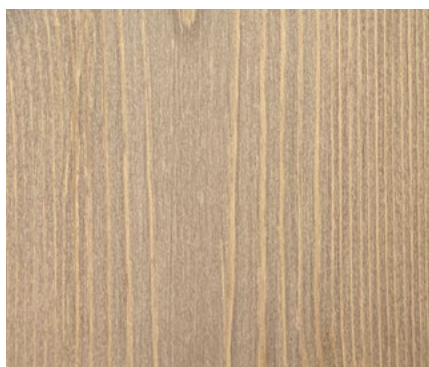

KARAT BØRSTET DRIVVED

Beiset furu

15 x 117mm:

NOBB nr:
49181092

Meter pr. m²: 9,17

15 x 192mm:

NOBB nr:
49181065

Meter pr. m²: 5,43