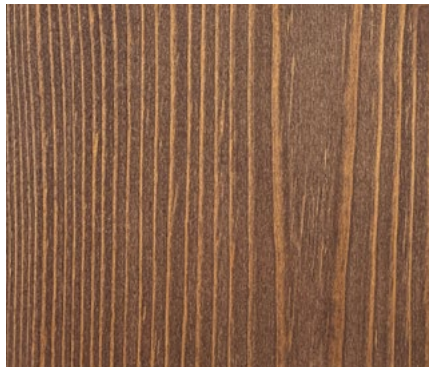

KARAT MOSKUS BØRSTET

Beiset furu

15 x 117mm:

NOBB nr:
55772038

Meter pr. m²: 9,17

15 x 192mm:

NOBB nr:
53289437

Meter pr. m²: 5,43