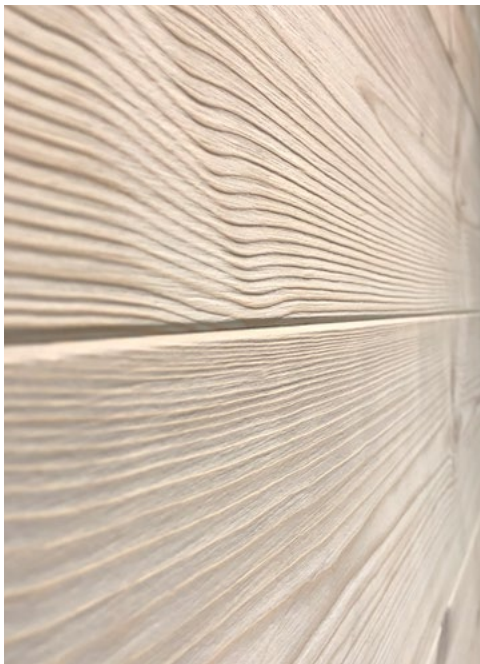

15 x 192mm:

NOBB nr:
41835795

Meter pr. m²: 5,43

Karatpanelets profil:

VISSTE DU AT?

- Når vi lager børstet Karatpanel børster vi vekk deler av vårveden i treet, slik at høstveden og strukturen i treet kommer bedre frem før den beises.
- Glatt Karatpanel får en silkemyk, nesten polert overflate når den er ferdigbehandlet.
- Karatpanel er en del av Inntre Kjeldstads panel pluss+ serie, som har skjult spikring, ekstra nedtørket til 8-9% og leveres ferdig behandlet.
- Karatpanelet leveres i to standarddimensjoner 15 x 117mm og 15 x 192mm.
- Den brede typen (15 x 192mm) er et av det bredeste heltrepanelene du får kjøpt på markedet i dag.

KARATPANEL kalkvoks børstet

KARATPANEL Brun børstet

Ekte & naturlige materialer

GIR INTERIØRET PERSONLIGHET

Karatpanelets elegante struktur og farger glir inn i interiøret og gir en naturlig og lun atmosfære