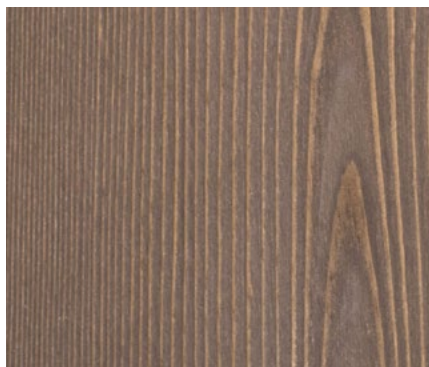

KARAT BØRSTET BRUN

Beiset furu

15 x 117mm:

NOBB nr:
49181118

Meter pr. m²: 9,17

15 x 192mm:

NOBB nr:
49181084

Meter pr. m²: 5,43