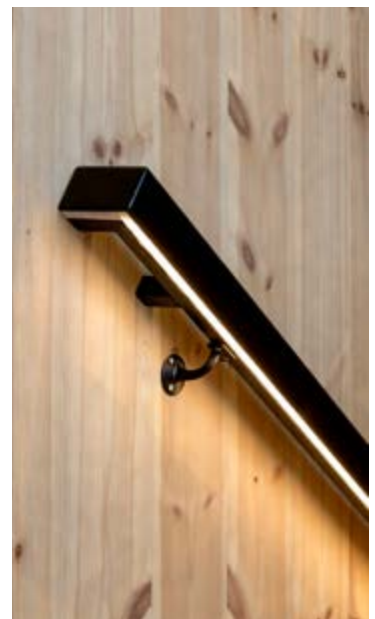

KARATPANEL Drivved glatt