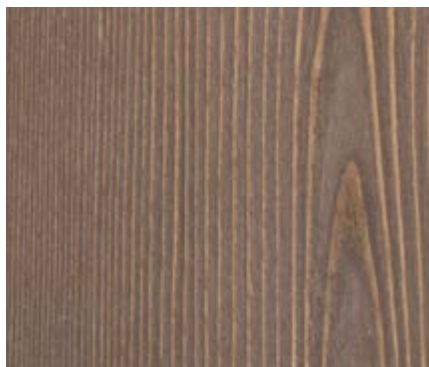

KARAT BØRSTET BRUN

Beiset furu

15 x 117mm:

NOBB nr:
49181118

Meter pr. m²: 9,17

15 x 192mm:

NOBB nr:
49181084

Meter pr. m²: 5,43